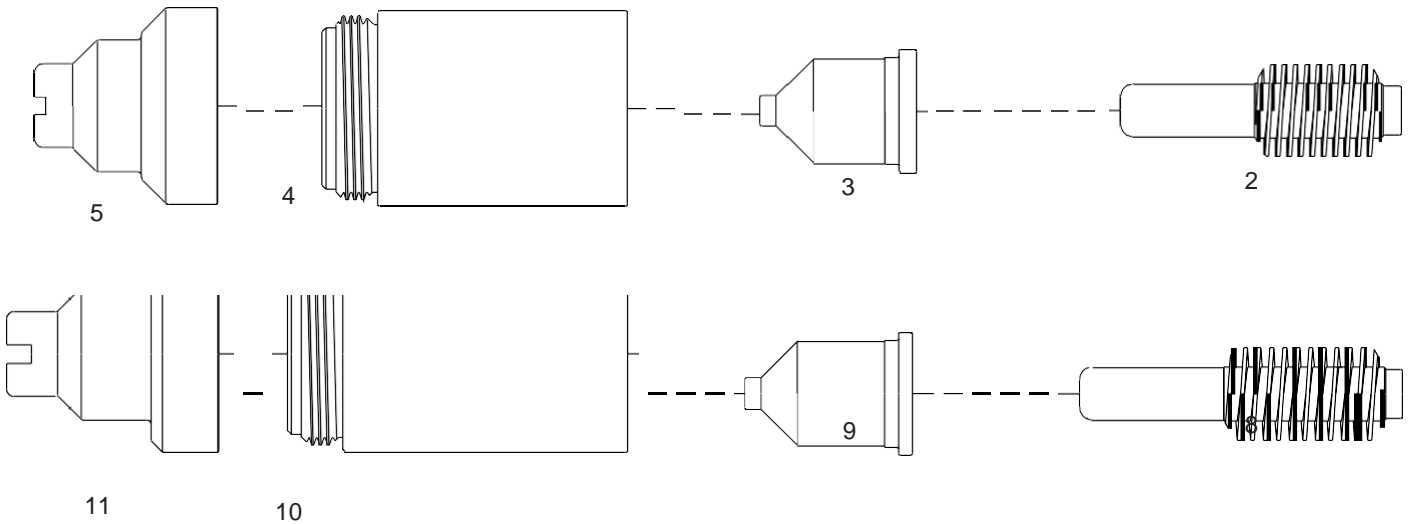

PowerMax 45

E/hissəsi nömrəsi	Məhsul kodu	Məhsul təsviri
1	6052000402	GeKaMac Powermax 45 Plazma Elektrod
2	6052000403	GeKaMac Powermax 45 Qaz paylayıcı
3	6052000404	GeKaMac Powermax 45 Plazma ucluğu 45A
4	6052000406	GeKaMac Powermax 45 Plazma ucluğu
5	6052000405	GeKaMac Powermax 45 Məsafə yayı

PowerMax 1000-1250

E/hissəsi nömrəsi	Məhsul Kodu	Məhsul Təsviri
2	6052000397	GeKaMac Powermax 1000 Elektrod 80A
3	6052000398	GeKaMac Powermax 1000 Ucluq 40/60A
4	6052000401	GeKaMac Powermax 1000 Ucluq 40/80A
5	6052000396	GeKaMac Powermax 1000 Məsafə yayı
8	6052000394	GeKaMac Powermax 1000 Elektrod 100A
9	6052000399	GeKaMac Powermax 1000 Ucluq 100A
10	6052000400	GeKaMac Powermax 1000 Ucluq 100A
11	6052000395	GeKaMac Powermax 1000 Məsafə yayı