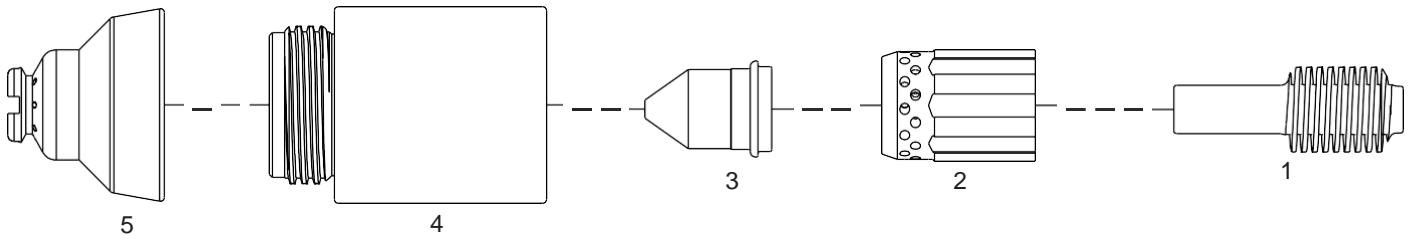

PowerMax 45

E/hissəsi nömrəsi	Məhsul kodu	Məhsul təsviri
1	6052000402	GeKaMac Powermax 45 Plazma Elektrod
2	6052000403	GeKaMac Powermax 45 Qaz paylayıcı
3	6052000404	GeKaMac Powermax 45 Plazma ucluğu 45A
4	6052000406	GeKaMac Powermax 45 Plazma ucluğu
5	6052000405	GeKaMac Powermax 45 Məsafə yayı

PowerMax 1000-1250

E/hissəsi nömrəsi	Məhsul Kodu	Məhsul Təsviri
2	6052000397	GeKaMac Powermax 1000 Elektrod 80A
3	6052000398	GeKaMac Powermax 1000 Ucluq 40/60A
4	6052000401	GeKaMac Powermax 1000 Ucluq 40/80A
5	6052000396	GeKaMac Powermax 1000 Məsafə yayı
8	6052000394	GeKaMac Powermax 1000 Elektrod 100A
9	6052000399	GeKaMac Powermax 1000 Ucluq 100A
10	6052000400	GeKaMac Powermax 1000 Ucluq 100A
11	6052000395	GeKaMac Powermax 1000 Məsafə yayı