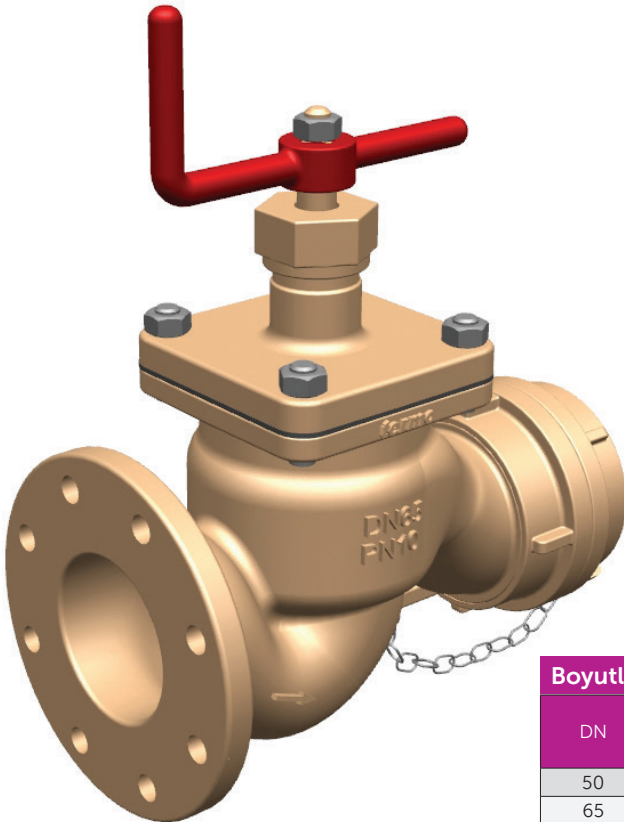

Parça Listesi / Part List

Poz No	Parça Adı Part Name	Malzeme Material
01	Gövde / Body	VG85056-1
02	Somun / Nut	M10 DIN 934- CuSn8
03	Kamalı Pim	3x25 DIN 94- Cu
04	Pul / Washer	VG85056-1
05	Lastik / Rubber	VG85056-1
06	Klape/ Disc	VG85056-1
07	Pim / Pin	VG85056-1
08	Kapak Contası Bonnet Gasket	86x86x2 DIN 3754 lt300
09	Kapak / Bonnet	A10 VG85056-1
10	Somun / Nut	M10 DIN 934- CuSn8
11	Saplama / Stud	M10x25 DIN 938- CuMn14
12	Mil / Spindle	VG85056-1
13	Somun / Nut	M10 DIN 934- CuSn8
14	Kol / lever	A 150x12 VG85086
15	Düz pul / Washer	A 10,5 DIN 125- Ms
16	Salmastra Somunu / Packing Nut	M33x2 VG85058
17	Baskı / Gland	15 VG85057
18	Ring	Saf Grafit Pure Graphite

Uygulamalar / Applications:

- Su / Water
- Deniz Suyu / Sea Water

Bağlantılar / Ends:

- VG 85011-3

Boyutlar / Dimensions

DN	R	D	k	L	H	D1	Ağırlık Weight (kg)
50	2"	120	96	160	220	150	6,4
65	2 "	140	116	200	235	160	9,5