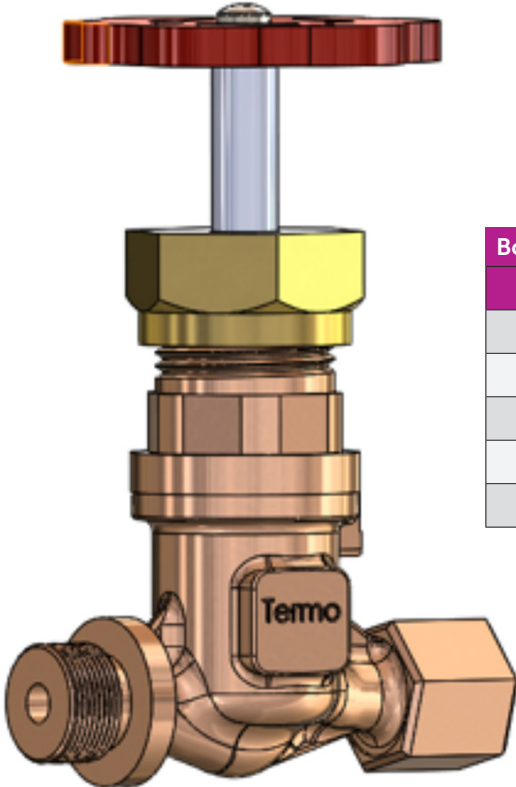


Parça Listesi / Part List

Poz No	Kod Code	Parça Adı Part Name	Malzeme Material
01	H6B-00	Gövde / Body	Bronz Rg5-Rg10
02	T0D-06	Kapak / Bonnet	PTFE
03	207-38	Pim / Pin	Paslanmaz Çelik Stainless Steel AISI316
04	T0D-90	Kapak Contası / Gasket	PTFE
05	H6Y-02	Kapak / Bonnet	Bronz Rg5-Rg10
06	60D-08	Mil / Spindle	Paslanmaz Çelik 1.4401 Stainless Steel AISI316
07	0 000-49	Ring / Ring	Grafit / Graphite
08	90D-03	Baskı / Gland	MS58
09	90Y-40	Rakor Bağlantısı / Nut	MS58
10	K0D-04	Volant / Handwheel	ST37
11	90Y-40	Rakor / Nut	MS58

Çalışma sıcaklığı / Working temperature: 10 °C - 225 °C

Flanş Bağlantılar/ Flange Connections:

- DIN-2353

Vana Boyu / Face to Face:

- DIN -86501

Testler / Test:

- TS EN 12266-1

Boyutlar / Dimensions

DN	Ød1	R	M	L	L1	L2	H	Ød	kg
6	10	3/8"	M18x1,5	68	61	12	101	60	0,5
6	10	3/8"	M18x1,5	68	61	12	101	60	0,5
6	10	3/8"	M18x1,5	68	61	12	101	60	0,5
16	20	3/4"	M30x2	101	79,5	16	130	80	0,8
20	25	1"	M36x2	122	98	18	150	100	1,3