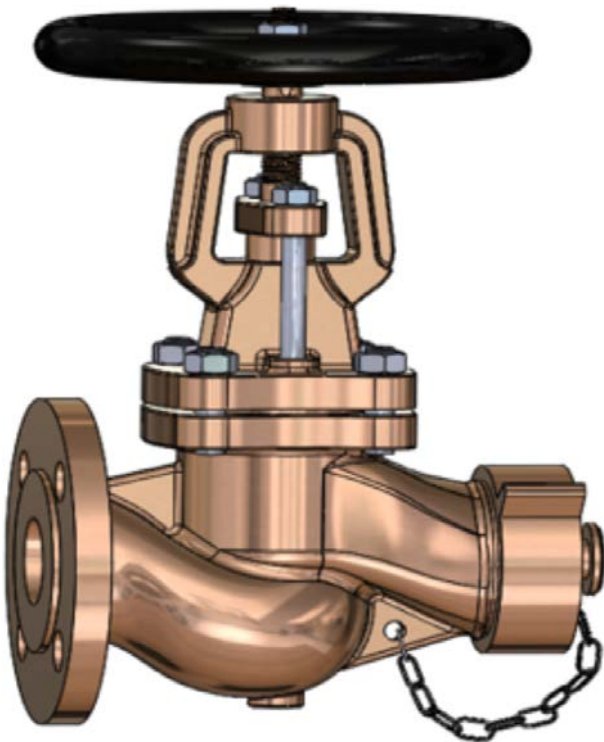

Parça Listesi / Part List

Poz No	Parça Adı Part Name	Malzeme Material
01	Gövde / Body	Bronz Rg10 (G-CuSn10Zn)
02	Kapak / Bonnet	Bronz Rg10 (G-CuSn10Zn)
03	Baskı / Gland	Bronz Rg10 (G-CuSn10Zn)
04	Volant / Handwheel	Dökme Demir / Çelik Cast iron / Steel
05	Sit / Seat	Bronz Rg10 (G-CuSn10Zn)
06	Klape / Disc	Al-Bronz (CuAl10Ni)
07	Ay Pulu / Two Part Ring	Bronz Rg10 (G-CuSn10Zn)
08	Klape Rekoru Disc nut	Bronz Rg10 (G-CuSn10Zn)
09	Mil / Spindle	Al-Bronz (CuAl10Ni)
10	Kapak Contası Gasket	Asbestsiz conta Asbestos free
11	Mil Yatağı / Spindle guide	Bronz Rg10 (G-CuSn10Zn)
12	Ring / Ring	Saf Grafit Pure graphite
13	Lastik / Lastic	EPDM
14	Rakor / Nut	Rg10

Flanş Bağlantılar/ Flange Connections:

- DIN EN 1092-2 PN16 Type A (Flat face)

Testler / Test:

- TS EN 12266-1

Boyutlar / Dimensions

DN	Size	L	H	A	ØD	Øk	D1
40	1 1/2"	213	238	127	150	110	1 1/2" - 11.1/2" NPSH
65	2 1/2"	305	298,2	200	185	145	2 1/2" - 7.1/2" NH