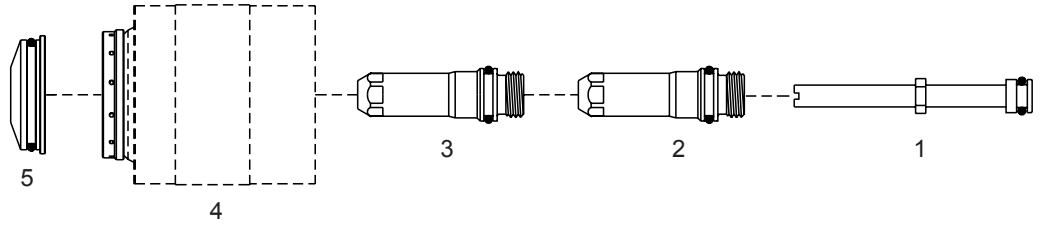

CP-40R

Parça No	Ürün Kodu	Ürün Tanımı
1	6052000083	CP 40-100 Plazma Elektrot
2	6052000084	CP 40-100 Plazma Kesme Memesi 1.2mm
3	6052000082	CP 40-100 Seramik Mesafe Aparatı

HPR-260

Parça No	Ürün Kodu	Ürün Tanımı
1	6052000315	HPR 260a Hava Tüpü
2	6052000314	HPR 260a Elektrot
3	6052000008	HPR 80a Elektrot
4	6052000316	HPR 260a Nozul
5	6052000010	HPR 80a Mesafe Shield

PLAZMA TORÇ ADAPTÖR AKSAMİ

Parça No	Ürün Kodu	Ürün Tanımı
1	6052000386	Plazma Konnektör Erkek\Dişi Pin
2	6052000387	Plazma Kontak Pin
3	6052000388	Plazma Torç Merkezi Adaptör (Pimsiz)
4	6052000385	Plazma Adaptör Somunu