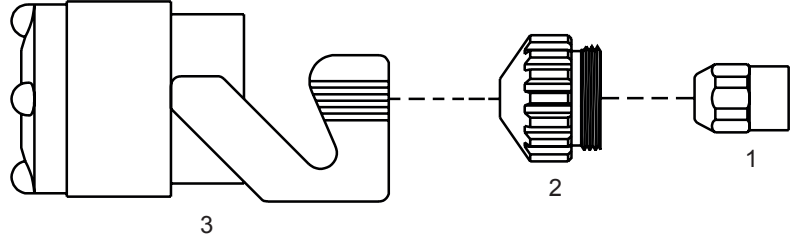

CP-40R

Parça No	Ürün Kodu	Ürün Tanımı
1	6052000083	CP 40-100 Plazma Elektrot
2	6052000084	CP 40-100 Plazma Kesme Memesi 1.2mm
3	6052000082	CP 40-100 Seramik Mesafe Aparatı

HPR-260

Parça No	Ürün Kodu	Ürün Tanımı
1	6052000315	HPR 260a Hava Tüpü
2	6052000314	HPR 260a Elektrot
3	6052000008	HPR 80a Elektrot
4	6052000316	HPR 260a Nozul
5	6052000010	HPR 80a Mesafe Shield

PLAZMA TORÇ ADAPTÖR AKSAMİ

Parça No	Ürün Kodu	Ürün Tanımı
1	6052000386	Plazma Konnektör Erkek\Dişi Pin
2	6052000387	Plazma Kontak Pin
3	6052000388	Plazma Torç Merkezi Adaptör (Pimsiz)
4	6052000385	Plazma Adaptör Somunu