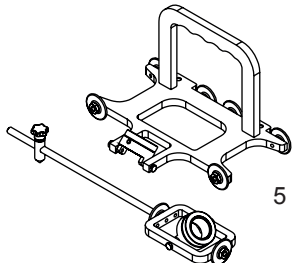

CP-40R

Parça No	Ürün Kodu	Ürün Tanımı
1	6052000083	CP 40-100 Plazma Elektrot
2	6052000084	CP 40-100 Plazma Kesme Memesi 1.2mm
3	6052000082	CP 40-100 Seramik Mesafe Aparatı

HPR-260

Parça No	Ürün Kodu	Ürün Tanımı
1	6052000315	HPR 260a Hava Tüpü
2	6052000314	HPR 260a Elektrot
3	6052000008	HPR 80a Elektrot
4	6052000316	HPR 260a Nozul
5	6052000010	HPR 80a Mesafe Shield

PLAZMA TORÇ ADAPTÖR AKSAMİ

Parça No	Ürün Kodu	Ürün Tanımı
1	6052000386	Plazma Konnektör Erkek\Dişi Pin
2	6052000387	Plazma Kontak Pin
3	6052000388	Plazma Torç Merkezi Adaptör (Pimsiz)
4	6052000385	Plazma Adaptör Somunu

Parça No	Ürün Kodu	Ürün Tanımı
5	6051300011	GeKa Cb 150 Kaynak Ağızı Açma Aparatı