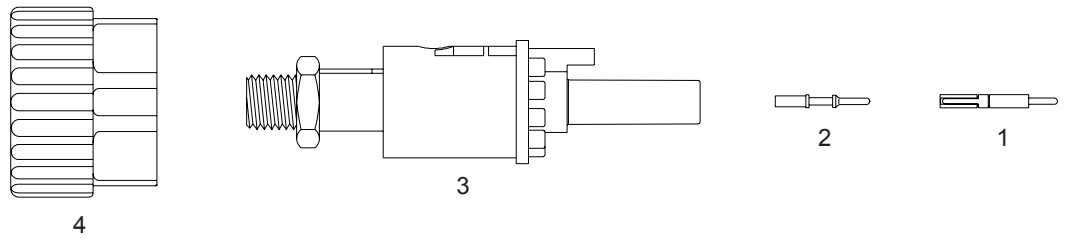

CP-40R

Parça No	Ürün Kodu	Ürün Tanımı
1	6052000083	CP 40-100 Plazma Elektrot
2	6052000084	CP 40-100 Plazma Kesme Memesi 1.2mm
3	6052000082	CP 40-100 Seramik Mesafe Aparatı

HPR-260

Parça No	Ürün Kodu	Ürün Tanımı
1	6052000315	HPR 260a Hava Tüpü
2	6052000314	HPR 260a Elektrot
3	6052000008	HPR 80a Elektrot
4	6052000316	HPR 260a Nozul
5	6052000010	HPR 80a Mesafe Shield

PLAZMA TORÇ ADAPTÖR AKSAMİ

Parça No	Ürün Kodu	Ürün Tanımı
1	6052000386	Plazma Konnektör Erkek\Dişi Pin
2	6052000387	Plazma Kontak Pin
3	6052000388	Plazma Torç Merkezi Adaptör (Pimsiz)
4	6052000385	Plazma Adaptör Somunu